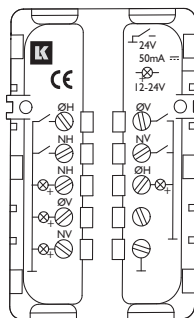

LK FUGA® statusstryk til IHC Control® Alarm

507DA530

A: 5=grå, 6=hvid, 8=koksgrå

For din sikkerhed

FARE

Livsfare - Risiko for elektrisk stød.

Arbejde på elnettet må kun udføres af autoriseret elinstallatør, se venligst de landespecifikke regler.

Montage

For at løse dækpladen indsættes en skrueetrækker under låsetappen i den ene side.

Remove the screws.

Indsatsen løsnes fra rammen med en skrueetrækker.

På bagsiden af kontakten indsættes forsigtigt en skrueetrækker og frigør de to låsetappe.

Fortrådning

Indsatsen kan monteres med træskruer direkte på væg, direkte på gerikt, i dåse eller på underlag. Ledningsterminalerne, tryk og lysdioder er mærket.

Denne mærkning svarer til dokumentationen i IHC Visual.

- ØV = Øverst Venstre/Rød lysdiode
- NV = Nederst Venstre/Rød lysdiode
- ØH = Øverst Højre/Grøn lysdiode
- NH = Nederst Højre/Grøn lysdiode

Tekniske data

Mærkespændning	5-24 V DC
brydestrøm	1 til 50 mA
Kontaktmodstand	Max. 100 mΩ @ 5 V DC/1mA
Prell-tid	Max. 5 ms
Effektforbrug	Max. 24 mW pr. diode @ 24 V DC
Forventet levetid	> 300.000 operationer
Temperaturområde	- 20 °C til + 45 °C
Fugtighedsområde	35-85% RH (5-95% RH med forringet levetid)
Ledningsdimension	Ø0,3-0,6 mm (28-22 AWG) enkelt koret Ø0,4-0,8 mm, multikoret. Yderdiameter på isolation: max. 1,4 mm
Sløjfekapacitet	Max. 2 ledninger af samme størrelse og type
Modulstørrelse	1½ M
Kapslingsklasse	IP20