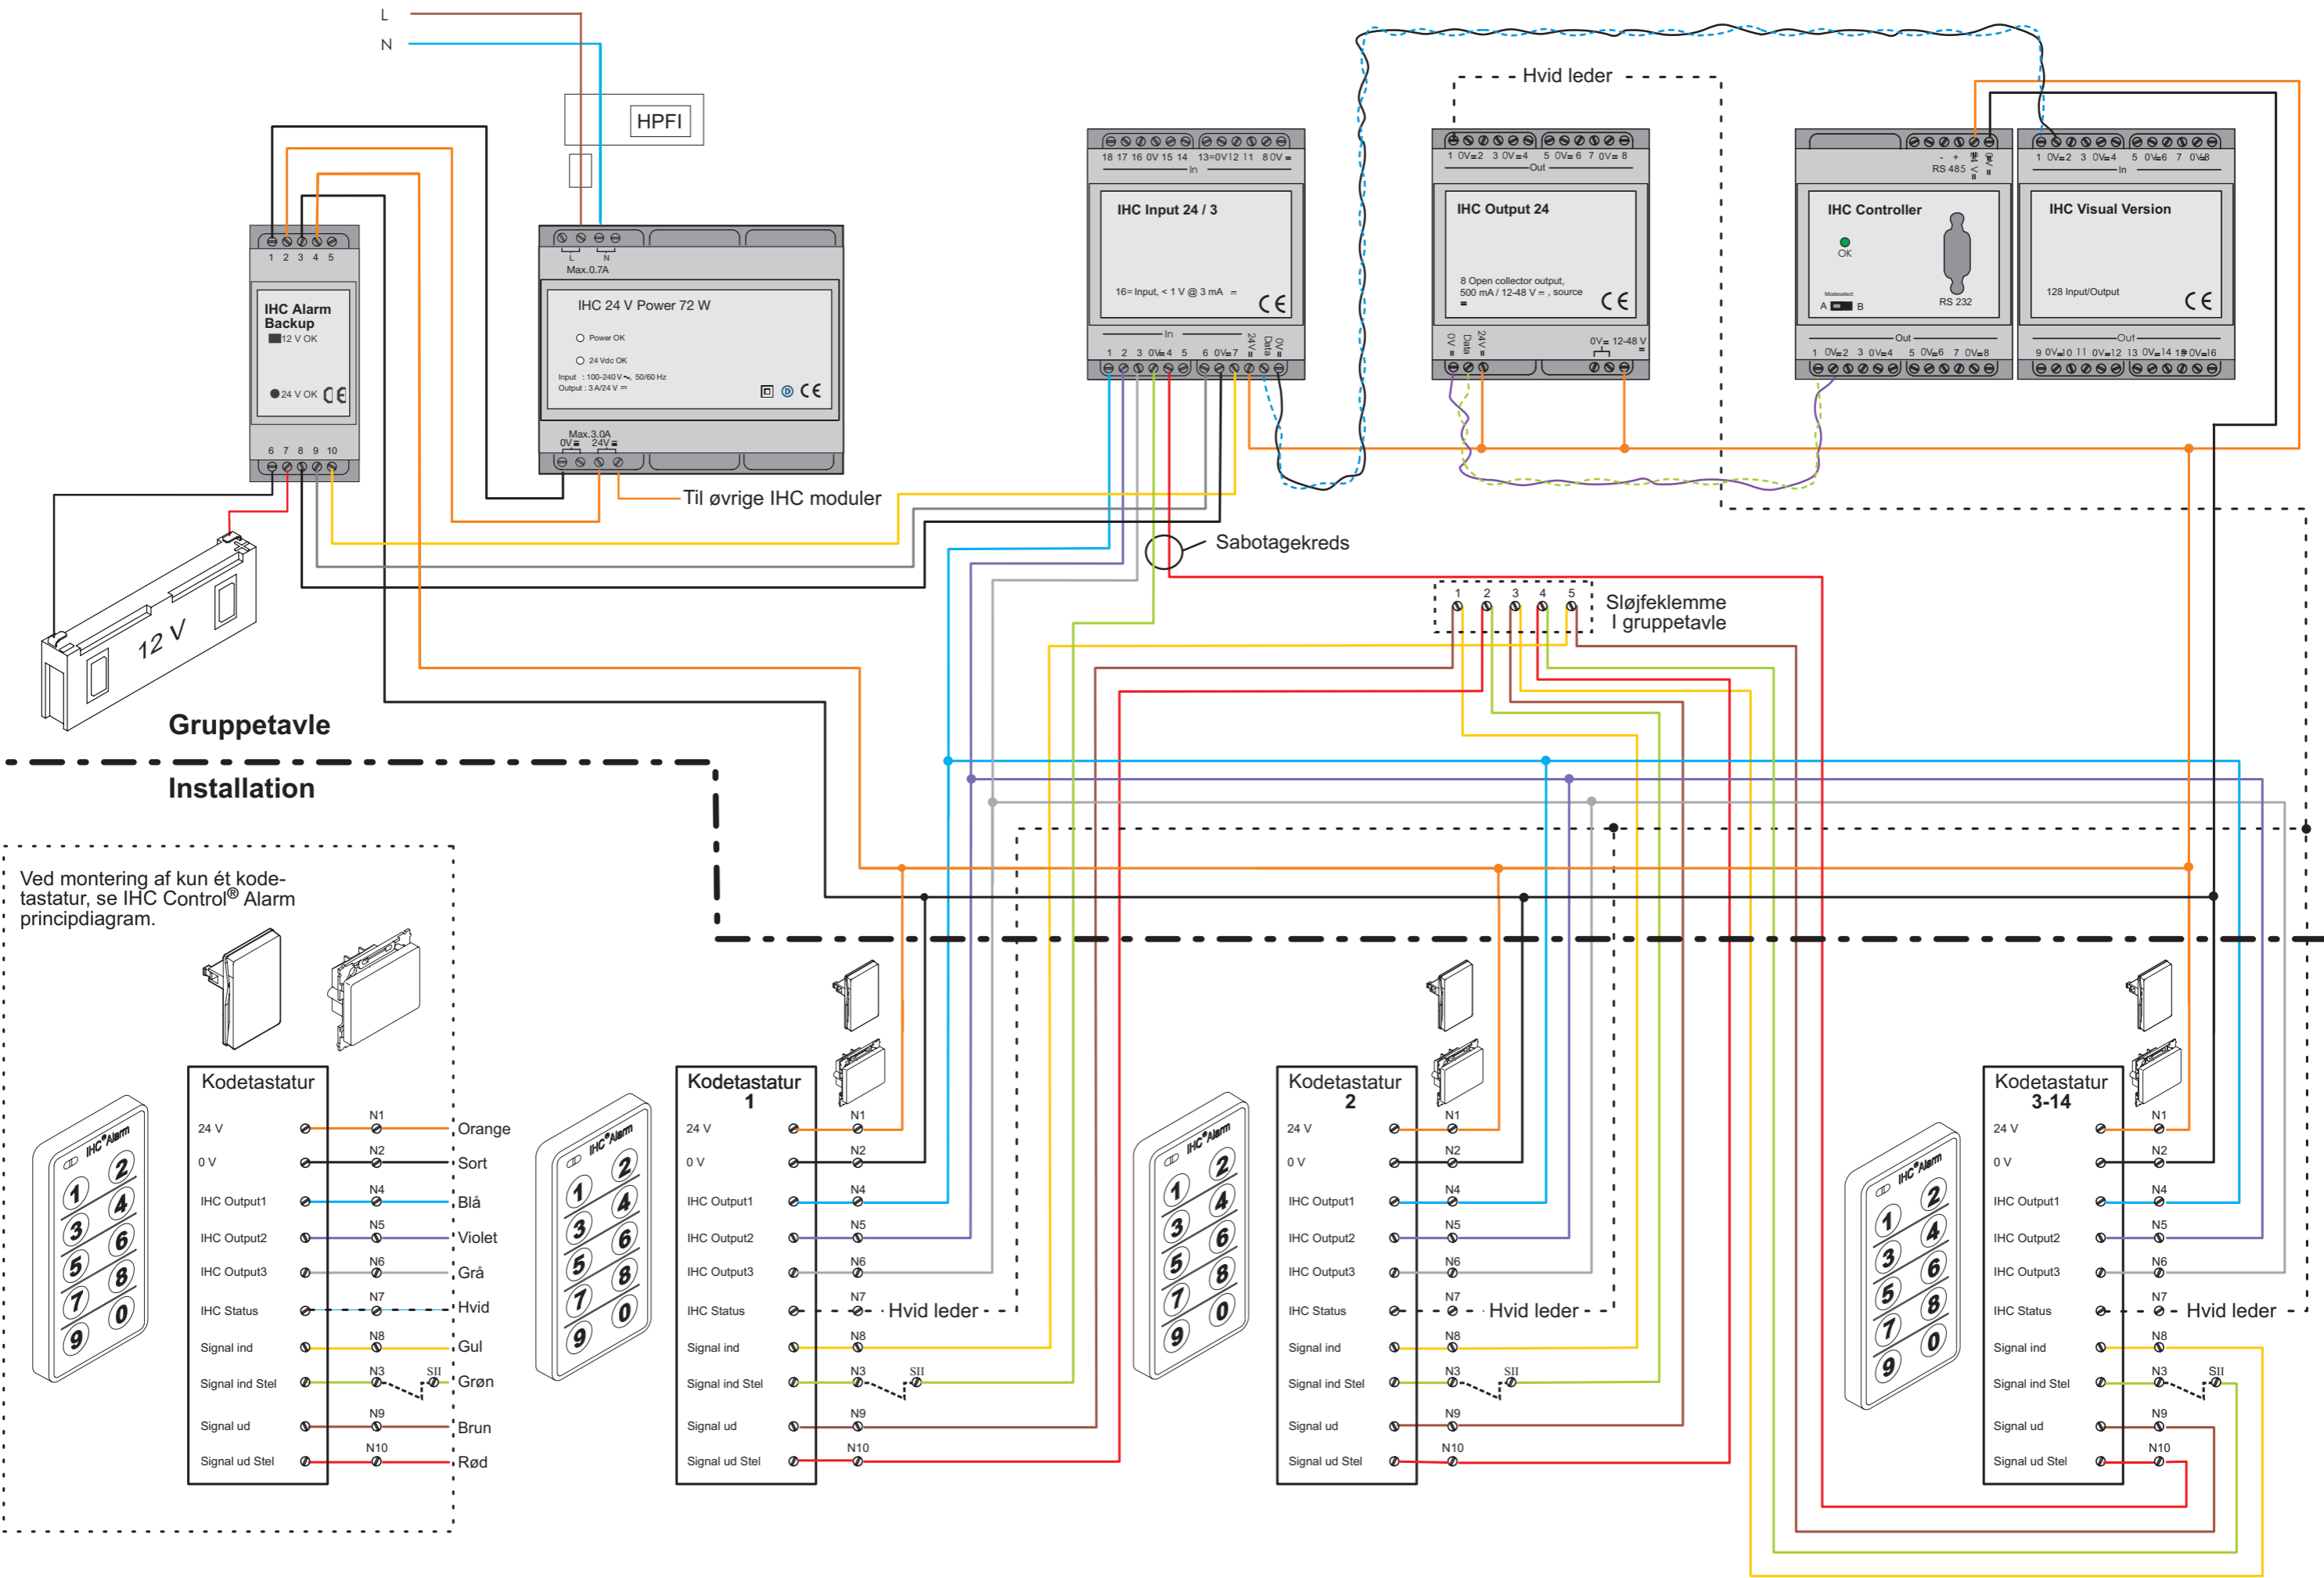

Principdiagram for IHC Control® Alarm kodetastatur til IHC Visual®

Gruppetavle

Installation

Ved montering af kun ét kode-tastatur, se IHC Control® Alarm principdiagram.