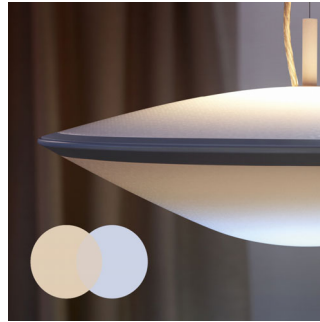

Få en dobbelt hue-oplevelse

Dette Philips hue-lys har to integrerede, uafhængige lyskilder, så du kan blande varmt hvidt lys med koldt hvidt lys for at tilpasse lyset til ethvert tidspunkt og til den aktivitet, du er i gang med.