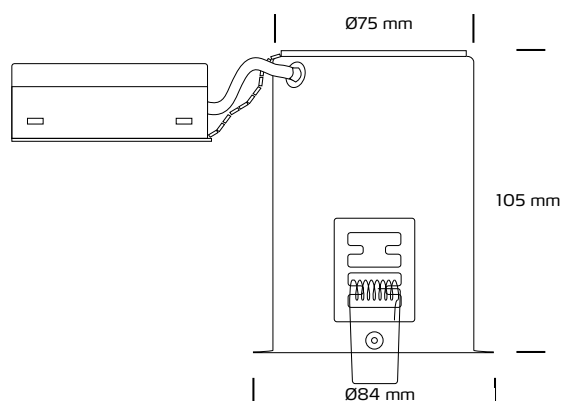

Giada Udendørs - Galvaniseret (220-240VAC)

Tekniske data:

Huldiameter:	Ø75 mm
Højde:	105 mm
Udvendig diameter:	Ø84 mm
Spænding:	220-240VAC 50 Hz
Fatning:	GU10
Lyskilde:	Testlyskilde 25W halogen
Godkendt lyskilde:	Max 25W halogen m/alu reflektor Max 7,5W LED
Lysintensitet:	205 Lumen
Spredningsvinkel:	38°
Kipvinkel:	30°
IP-klasse:	IP44
Isolationsklasse:	Klasse II
Materiale:	Plast / Galvaniseret stål
Mulighed for videresløjfning:	Ja

*Tegningen er ikke målfast

Produktinformation:

- Godkendt til installation direkte i brændbart materiale
- Hurtig og enkel montering
- Mulighed for montering med 16 mm flexrør
- Montering med fjedre
- Designet til fremtidens energikrav og bygningsreglement

NB: I tilfælde af at kabler er i berøring med lampedåsen, anvend altid kabler med en driftstemperatur på minimum 90° C og af en type, der er godkendt til fast installation efter Stærkstrømsbekendtgørelsens krav og gældende SIK-meddelelser.

Varenummer	EAN-Nr.	Farve	Frontdesign
1557	5704629015579	Galvaniseret stål	Rund