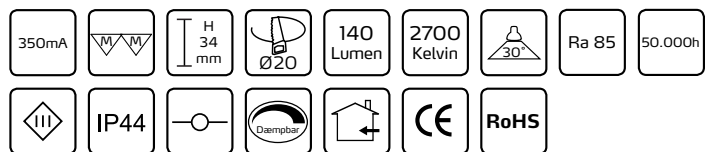

FLIMMERFRI
* Med Nordtronic LED driver

Viola 2W LED

Tekniske data:

Huldiameter:	Ø20 mm
Højde:	34 mm
Udvendige mål:	Ø33 mm
Strømstyrke:	350mA
Wattage:	2W
Lysintensitet:	140 Lumen
Farvetemperatur:	2700 Kelvin
Farvegengivelse:	Ra 85
SDCM	2
Spredningsvinkel:	30°
IP-klasse:	IP44
Isolationsklasse:	Klasse III
Materiale:	Plast / Aluminium
Mulighed for videresløjning:	Ja

Produktinformation:

- Godkendt til installation direkte i isolering og brændbart materiale
- Lav indbygningshøjde (34 mm)
- Hurtig og enkel montering
- Mulighed for montering med 20 mm flexrør
- Dæmpbar med driver varenummer 1872 (min. 4 stk.)
- 3 meter ledning med stik medfølger
- Designet og udviklet i Danmark til fremtidens bygnings- og energikrav

*Tegningen er ikke målfast

This luminaire contains built-in LED lamps.

The lamps cannot be changed in the luminaire.

LED

Nordtronic LED mini downlight 874/2012

Varenummer	EAN-Nr.	Farve	Frontdesign
1815	5704629018150	Mat hvid	Rund
1816	5704629018167	Børstet aluminium	Rund