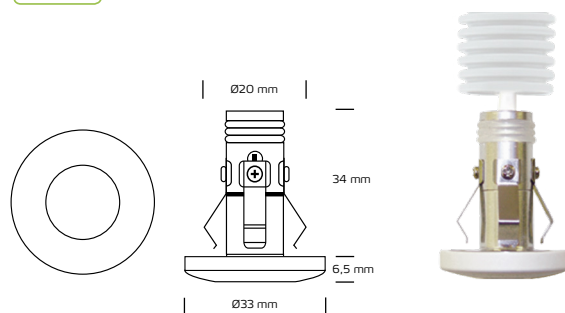

FLIMMERFRI
* Med Nordtronic LED driver

Viola 2W LED

Tekniske data:

Huldiameter:	Ø20 mm
Højde:	34 mm
Udvendige mål:	Ø33 mm
Strømstyrke:	350mA
Wattage:	2W
Lysintensitet:	140 Lumen
Farvetemperatur:	2700 Kelvin
Farvegengivelse:	Ra 85
SDCM	2
Spredningsvinkel:	30°
IP-klasse:	IP44
Isolationsklasse:	Klasse III
Materiale:	Plast / Aluminium
Mulighed for videresløjning:	Ja

Produktinformation:

- Godkendt til installation direkte i isolering og brændbart materiale
- Lav indbygningshøjde (34 mm)
- Hurtig og enkel montering
- Mulighed for montering med 20 mm flexrør
- Dæmpbar med driver varenummer 1872 (min. 4 stk.)
- 3 meter ledning med stik medfølger
- Designet og udviklet i Danmark til fremtidens bygnings- og energikrav

*Tegningen er ikke målfast

This luminaire contains built-in LED lamps.

The lamps cannot be changed in the luminaire.

LED

Nordtronic LED mini downlight 874/2012

Varenummer	EAN-Nr.	Farve	Frontdesign
1815	5704629018150	Mat hvid	Rund
1816	5704629018167	Børstet aluminium	Rund