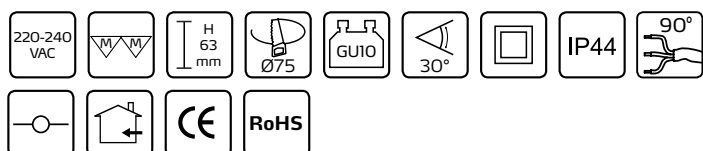

Uni Install uden lyskilde

Tekniske data:

Huldiameter:	Ø75 mm
Højde:	63 mm
Udvendige mål:	Ø87 mm eller 87 x 87 mm
Spænding:	220-240VAC 50 Hz
Fatning:	GU10
Godkendt lyskilde:	Max 7,5W LED Max 25W halogen m/alu reflektor
Kipvinkel:	30°
IP-klasse:	IP44
Isolationsklasse:	Klass II
Materiale:	Plast / Aluminium
Mulighed for videresløjning:	Ja

Produktinformation:

- Godkendt til installation direkte i isolering og brændbart materiale
- Lav indbygningshøjde (63 mm)
- Hurtig og enkel montering
- Skrueløse klemmer i tilslutningsboksen
- Mulighed for montering med 16 mm flexrør (inkl. aflastning)
- Montering med skruer eller fjeder
- Designet og udviklet i Danmark
- Patenteret (EP2570722)