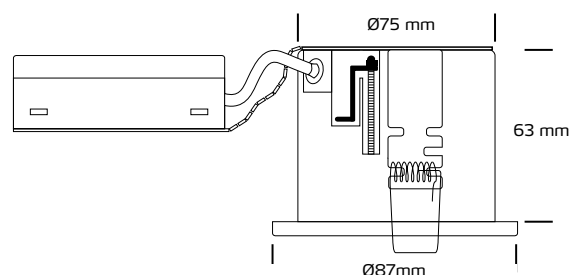

Uni Install uden lyskilde

Tekniske data:

Huldiameter:	Ø75 mm
Højde:	63 mm
Udvendige mål:	Ø87 mm eller 87 x 87 mm
Spænding:	220-240VAC 50 Hz
Fatning:	GU10
Godkendt lyskilde:	Max 7,5W LED Max 25W halogen m/alu reflektor
Kipvinkel:	30°
IP-klasse:	IP44
Isolationsklasse:	Klass II
Materiale:	Plast / Aluminium
Mulighed for videresløjning:	Ja

Produktinformation:

- Godkendt til installation direkte i isolering og brændbart materiale
- Lav indbygningshøjde (63 mm)
- Hurtig og enkel montering
- Skrueløse klemmer i tilslutningsboksen
- Mulighed for montering med 16 mm flexrør (inkl. aflastning)
- Montering med skruer eller fjeder
- Designet og udviklet i Danmark
- Patenteret (EP2570722)

*Tegningen er ikke målfast

Varenummer	EAN-Nr.	Farve	Frontdesign
1221	5704629012219	Mat hvid	Rund
1222	5704629012226	Børstet aluminium	Rund
1223	5704629012233	Mat hvid	Firkantet
1224	5704629012240	Børstet aluminium	Firkantet